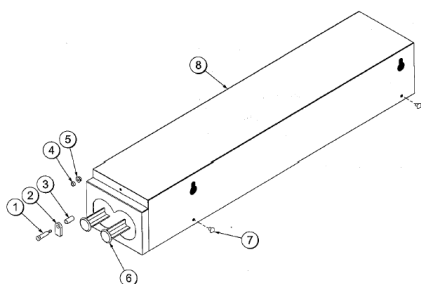

### ACCESORIOS SERIE CROWN

Las máquinas de helado soft de la serie Crown, modelos C706, C707, C708, C709, C712, C713, C7116, C717 y C606 disponen de los siguientes accesorios:

- Carril de sirope (frontal o lateral)
- Dispensador de conos (2 tubos o 4 tubos)
- Tobera de aire (sólo aire frío)
- Carro para los modelos de sobremesa (la altura del carro 642 mm )  
La altura de la máquina con el carro es de 1502 mm).
- Patas (aumenta la altura de la máquina 108 mm).

**Modelo con el extractor de aire incorporado**

**Modelo sobre el carro**

**Dispensador de conos (2 tubos)**

**Dispensador de conos (4 tubos)**

**Carril de sirope**