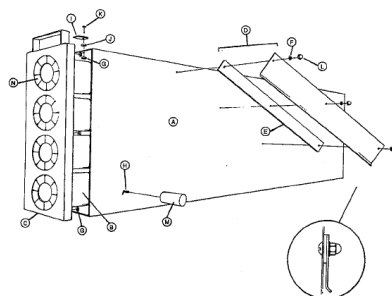

### ACCESORIOS SERIE CROWN

Las máquinas de helado soft de la serie Crown, modelos C706, C707, C708, C709, C712, C713, C7116, C717 y C606 disponen de los siguientes accesorios:

- Carril de sirope (frontal o lateral)
- Dispensador de conos (2 tubos o 4 tubos)
- Tobera de aire (sólo aire frío)
- Carro para los modelos de sobremesa (la altura del carro 642 mm )  
La altura de la máquina con el carro es de 1502 mm).
- Patas (aumenta la altura de la máquina 108 mm).

**Modelo con el extractor de aire incorporado**

**Modelo sobre el carro**

**Dispensador de conos (2 tubos)**

**Dispensador de conos (4 tubos)**

**Carril de sirope**